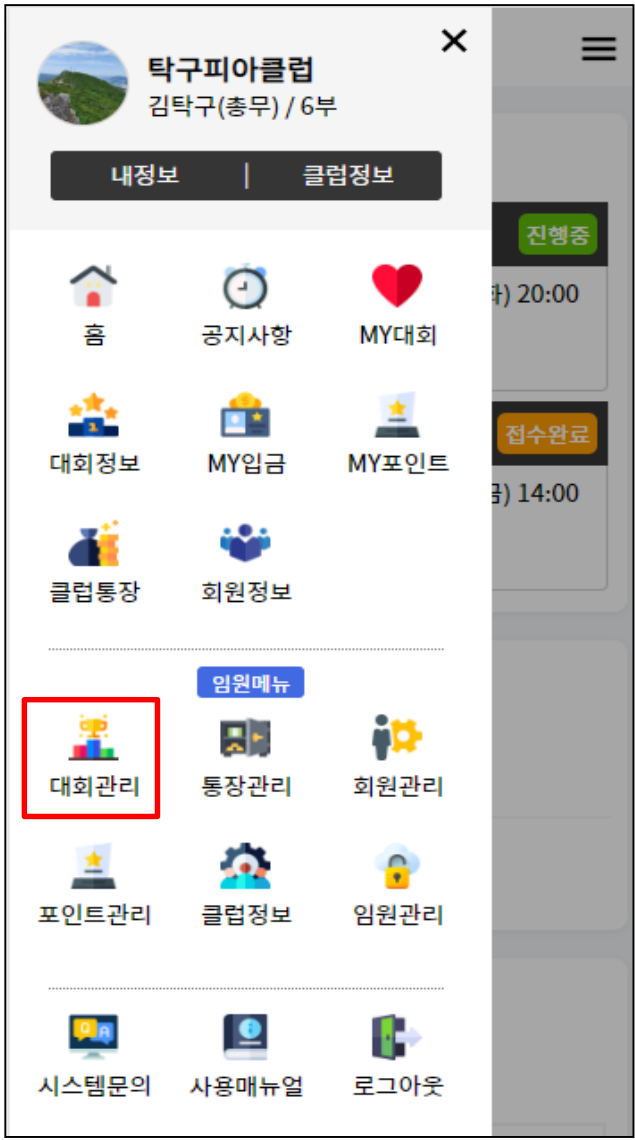

탁구피아 - 주요메뉴 설명

대회진행시 참가자 접수완료이후 대진표(조)를 생성하는 기능입니다.

4.대진표생성