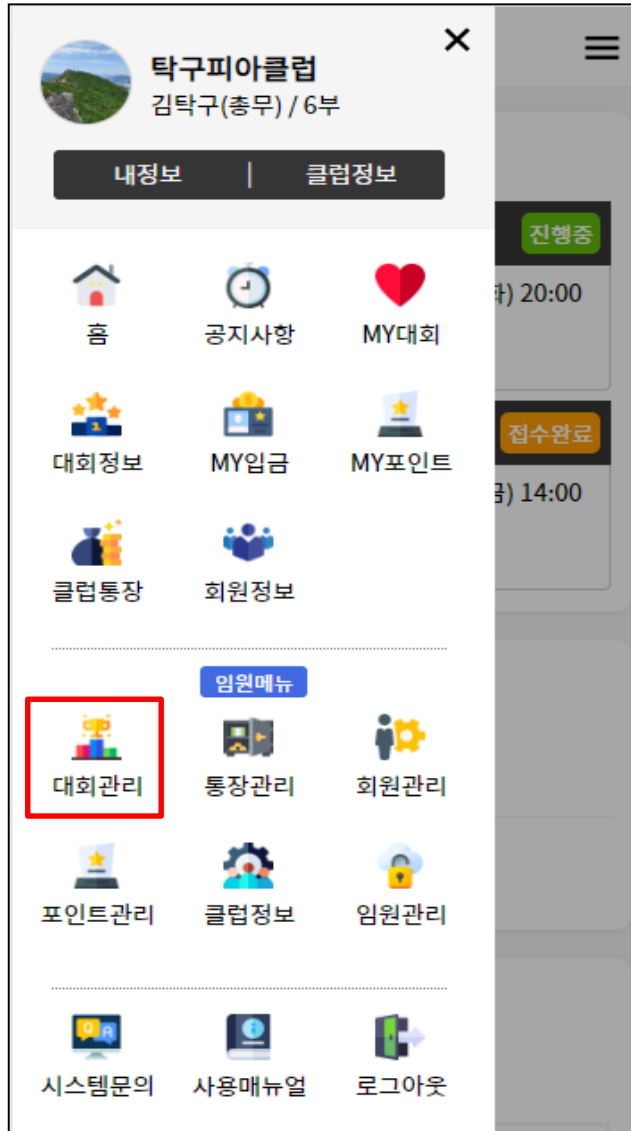

도부수
7부

임원
[]

메모/특이사항
[]

저장

탁구피아 - 주요메뉴 설명

클럽내부대회(월례회등) 및 오픈대회(외부)를 생성/관리할 수 있는 화면
→ 대회등록, 게임등록, 참가자관리,대진표관리,경기결과 관리,순위계산(폴리그),

2.대회/게임등록

대회목록