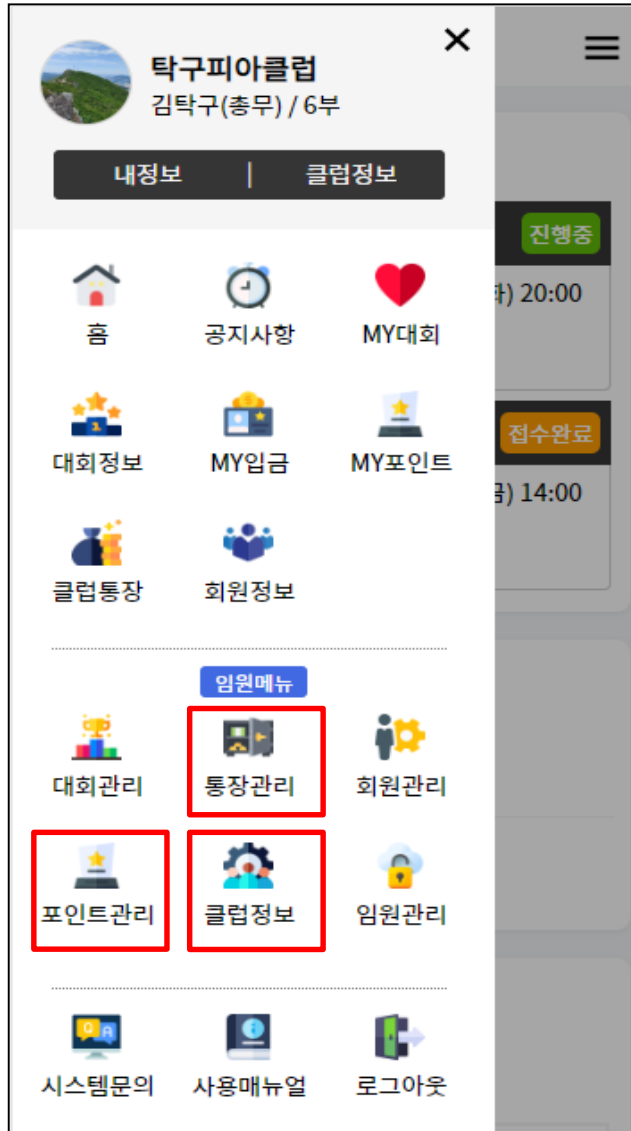

탁구피아 - 부가기능

탁구피아에는 클럽통장관리, 클럽정보관리, 포인트관리등의 부가기능이 존재합니다.

10.기타기능