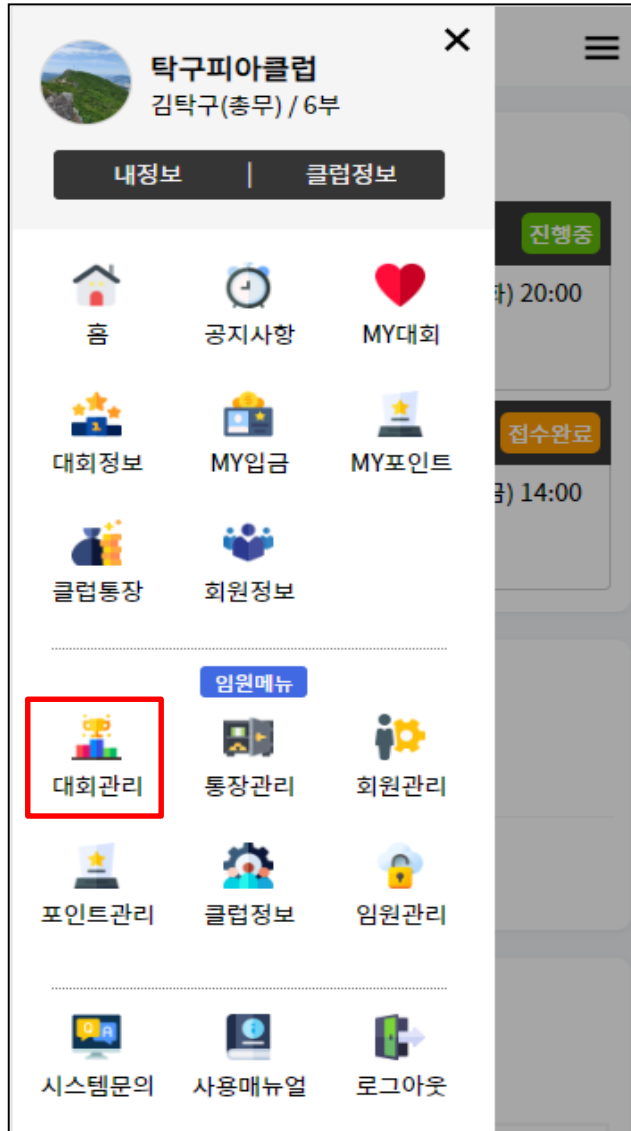

탁구피아 - 주요메뉴 설명

대회진행시 조별 순위계산을 처리하는 방법입니다.

→ 게임방식이 **폴리그/기간리그** 일 경우에는 게임결과가 모두등록되고 난 후 순위계산을 해줘야 합니다.

7. 순위계산 (폴리그)