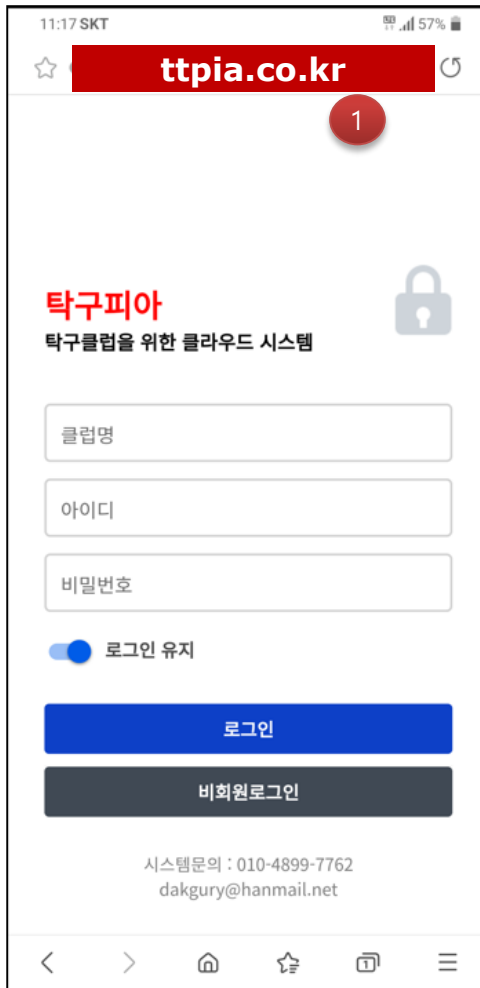

**관리자
(총무등)**

공지사항 관리
대회생성/진행
회원관리
클럽통장관리
포인트관리

클럽회원

공지사항
대회정보
대회참가신청
대회진행상황조회
본인경기결과 등록
클럽회원정보
클럽통장정보

타클럽회원

구장오픈대회 참가신청
구장오픈대회 진행사항 조회
본인경기결과 등록

탁구피아 - 사용환경

핸드폰, PC 에서 모두 사용가능하며 TV를 이용해서 편리하게 대회운영이 가능합니다.

핸드폰/태블릿

PC

TV(게임현황판)

탁구피아 앱설치(안드로이드폰)

구글 플레이스토어에서 앱 다운로드/설치 (검색어:탁구피아)

탁구피아 사용방법(아이폰)

아이폰의 경우 현재 앱을 별도로 제공하지 않고 있습니다.

아이폰 사용자는 핸드폰 인터넷브라우저에서 <http://ttpia.co.kr> 로 접속해서 사용하시면 됩니다.

(※ 편리하게 사용하기 위해서는 바탕화면에 해당주소를 바로가기를 만들어 사용하시면 편리합니다.)

※ 아이폰 바탕화면에 바로가기 만들기 방법 참고
<https://extrememanager.net/36936>

탁구피아 사용방법 - PC

핸드폰이 아닌 PC에서도 탁구피아를 사용가능합니다.

PC 인터넷브라우저(엣지,크롬등)에서 <http://tppia.co.kr> 로 접속해서 사용하시면 됩니다.

핸드폰보다 넓은 화면으로 탁구피아를 사용가능합니다.

The image shows a web browser window displaying the login page for Ttpia. The browser's address bar shows the URL tppia.co.kr. The page features the Ttpia logo (a tennis racket head) and the text "탁구피아" (Ttpia) and "탁구클럽을 위한 클라우드 시스템" (Cloud system for tennis clubs). There is a lock icon in the top right corner. The login form consists of three input fields: "클럽명" (Club name), "아이디" (ID), and "비밀번호" (Password). Below the password field is a "로그인 유지" (Keep me logged in) checkbox, which is currently checked. There are three buttons: a red "로그인" (Login) button, a grey "비회원로그인" (Guest login) button, and a dark grey "클럽가입신청" (Apply for club membership) button. At the bottom, the contact information is displayed: "탁구피아문의 : 010-4899-7762" and "dakgury@hanmail.net".