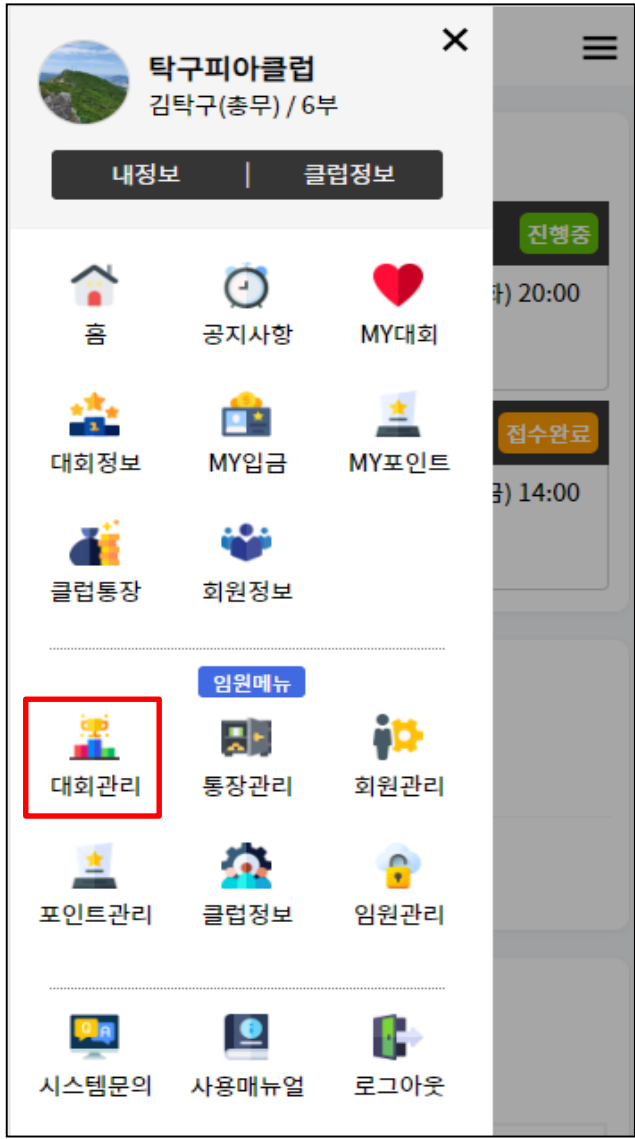

탁구피아 - 주요메뉴 설명

게임결과에 대해서 대회관리자 또는 게임참가자가 직접 게임결과를 등록하는 기능입니다.

6. 게임결과등록

게임결과 등록 - 관리자가 등록

대전표 (예선) ☰

1조 ▼ 새로고침

대전표 순위계산

1조 (1탁~2탁)	서지애	송가인	윤도현	이찬원	임영웅	장동건
서지애 9부						
송가인 3부						
윤도현 7부						
이찬원 5부						
임영웅 6부						
장동건 7부						