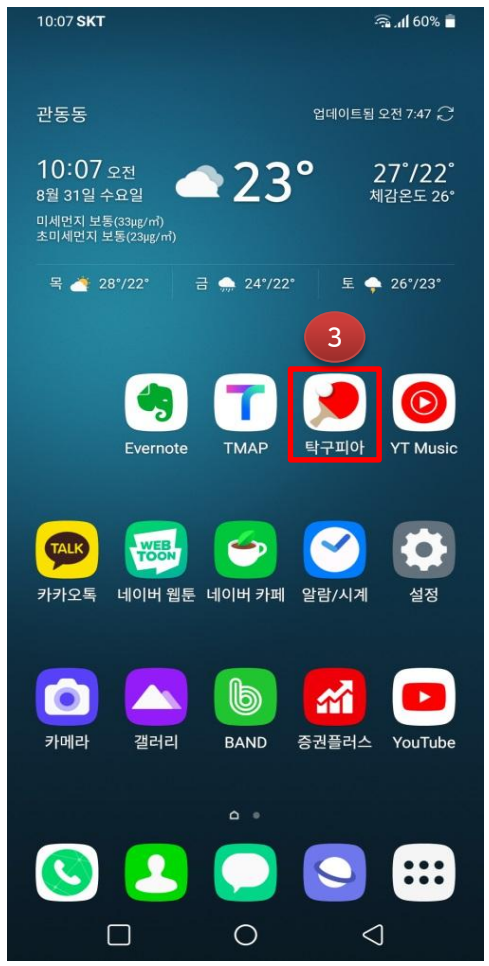

**관리자
(총무등)**

공지사항 관리
대회생성/진행
회원관리
클럽통장관리
포인트관리

클럽회원

공지사항
대회정보
대회참가신청
대회진행상황조회
본인경기결과 등록
클럽회원정보
클럽통장정보

타클럽회원

구장오픈대회 참가신청
구장오픈대회 진행사항 조회
본인경기결과 등록

탁구피아 - 사용환경

핸드폰, PC 에서 모두 사용가능하며 TV를 이용해서 편리하게 대회운영이 가능합니다.

핸드폰/태블릿

PC

TV(게임현황판)

탁구피아 앱설치(안드로이드폰)

구글 플레이스토어에서 앱 다운로드/설치 (검색어:탁구피아)

탁구피아 사용방법(아이폰)

아이폰의 경우 현재 앱을 별도로 제공하지 않고 있습니다.

아이폰 사용자는 핸드폰 인터넷브라우저에서 <http://ttpia.co.kr> 로 접속해서 사용하시면 됩니다.

(※ 편리하게 사용하기 위해서는 바탕화면에 해당주소를 바로가기를 만들어 사용하시면 편리합니다.)

※ 아이폰 바탕화면에 바로가기 만들기 방법 참고
<https://extrememanager.net/36936>

탁구피아 사용방법 - PC

핸드폰이 아닌 PC에서도 탁구피아를 사용가능합니다.

PC 인터넷브라우저(엣지,크롬등)에서 <http://tppia.co.kr> 로 접속해서 사용하시면 됩니다.