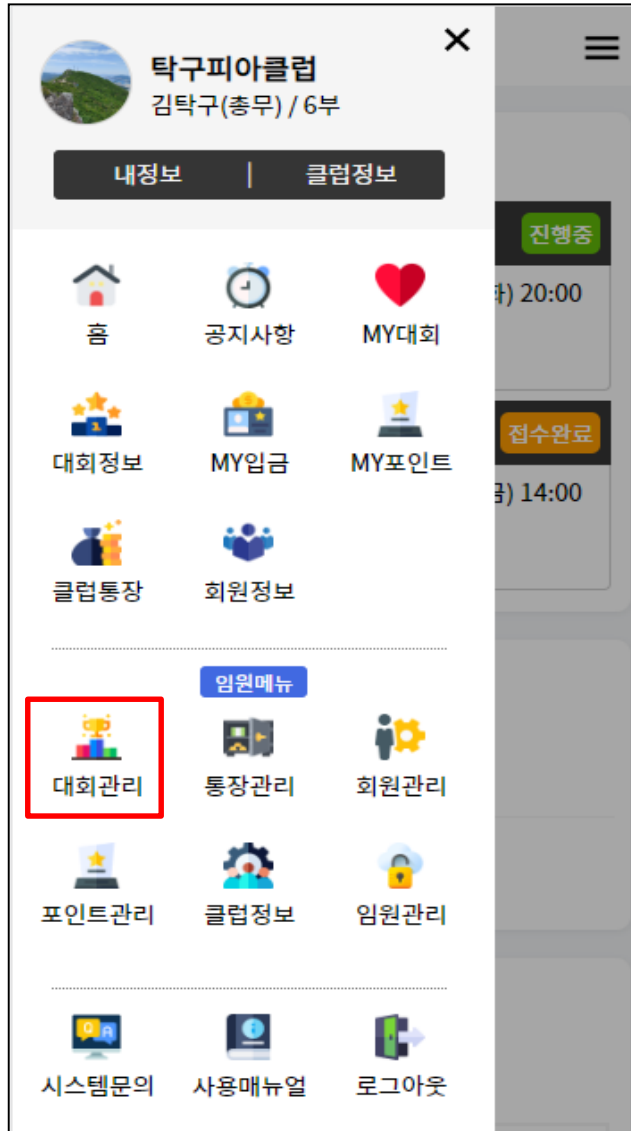

탁구피아 - 주요메뉴 설명

클럽내부대회(월례회등) 및 구장오픈대회(외부)를 생성/관리할 수 있는 화면
→ 대회등록, 게임등록, 참가자관리,대진표관리,경기결과 관리,순위계산

3.대회 참가자 관리