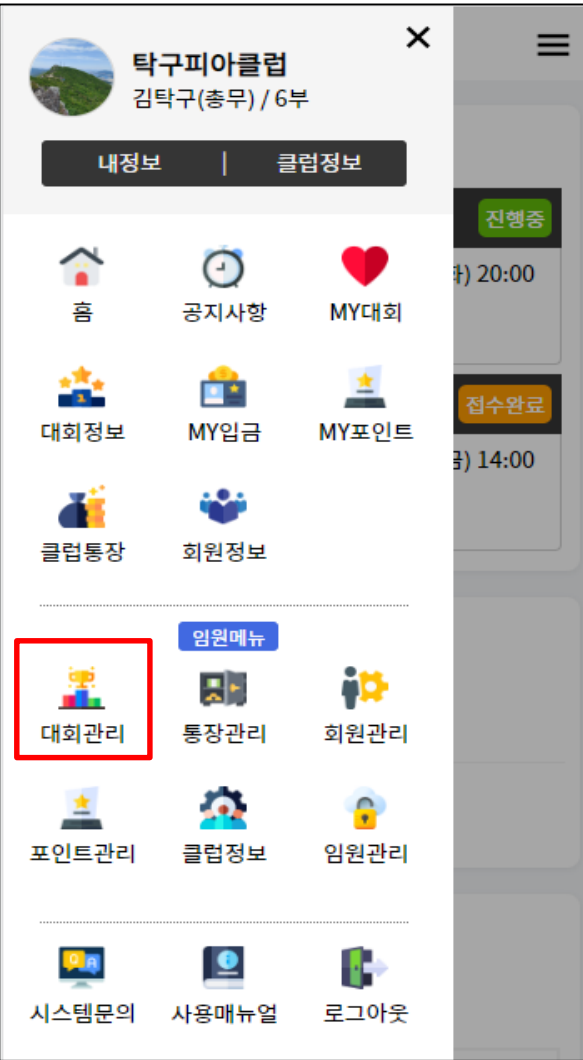

탁구피아 - 부가기능

대회진행시 대진표/대진순서/대진결과등은 탁구피아앱으로 실시간으로 확인이 가능하나 별도로 오더지를 출력하여 대회를 진행하고 자 할 경우에 오더지를 인쇄하여 사용하는 방법이 있습니다.

5.오더지 출력