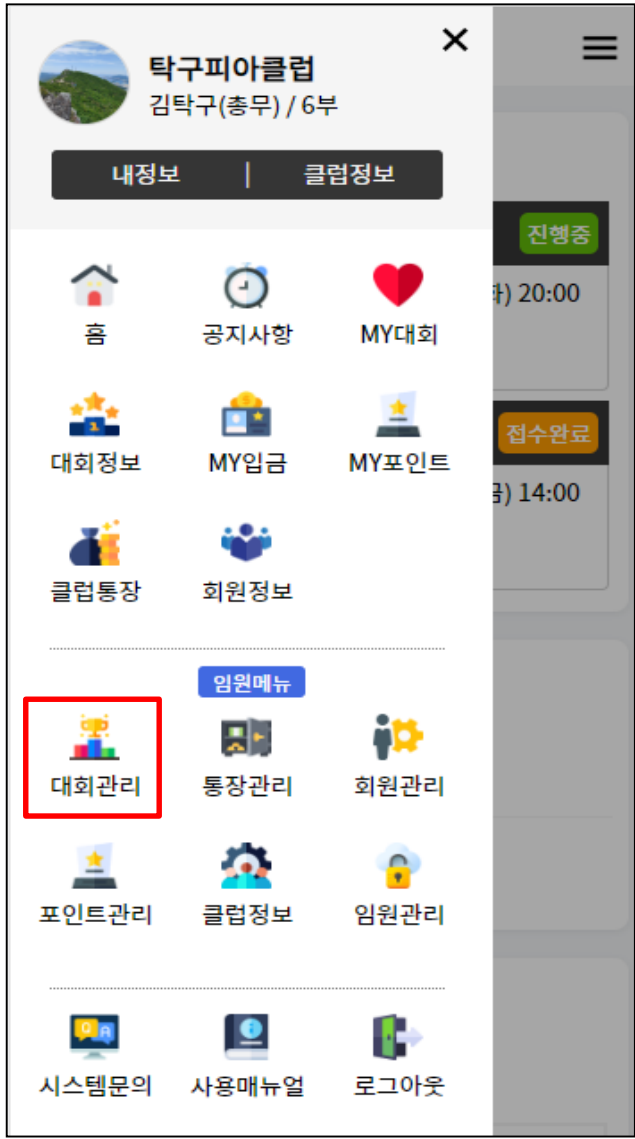

1. 자동음성안내

현재 대진게임이 끝났을 경우 다음 대진자에게 자동 안내방송

띵동!!
김태원님 박재범님 3탁에서 16강경기 진행하세요

2. 수동음성안내 : 스피커모양 클릭시

띵동!!
김탁구님 김다현님 4탁에서 16강경기 진행하세요

탁구피아 - 부가기능

대회진행시 경품추첨등이 진행될 경우 자동으로 경품추첨을 진행할 수 있는 기능입니다.
- 해당 대회의 모든 참가자들을 대상으로 추첨이 진행됩니다.

9. 경품추첨기능

경품추첨 기능

대회참가자를 대상으로 경품추첨기능입니다.

- 당첨시 경쾌한 팡파레 소리와 함께 당첨자가 표시가 됩니다.

대회관리 ☰

대회	게임
대회명	탁구피아 오픈대회 실시 대회수정
대회상태	진행중 상태변경
대회일자	2023-01-02(월) 18:00 ~ 2023-01-31(화) 20:00
대회장소	탁구피아 구장
경기부수	시부수
대회구분	오픈대회
본인결과등록	가능
신청마감일	2022-08-22(월)
참가신청주소 (비회원)	http://m.ttpia.co.kr:4100/event/join?id=4D7E54E8-6C28-4572-845D-9E3FAC7DB80C24 주소복사
대회요강	