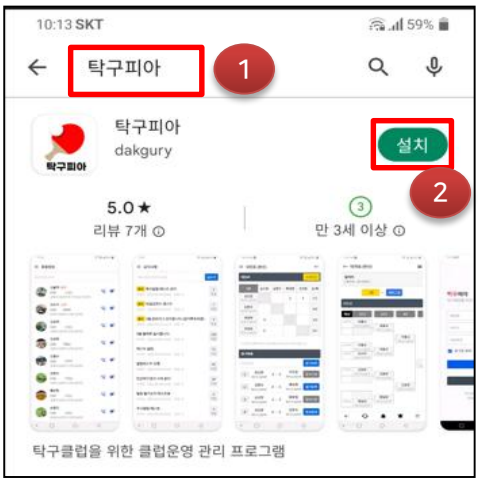

**관리자
(총무등)**

공지사항 관리
대회생성/진행
회원관리
클럽통장관리
포인트관리

클럽회원

공지사항
대회정보
대회참가신청
대회진행상황조회
본인경기결과 등록
클럽회원정보
클럽통장정보

타클럽회원

구장오픈대회 참가신청
구장오픈대회 진행사항 조회
본인경기결과 등록

탁구피아 - 사용환경

핸드폰, PC 에서 모두 사용가능하며 TV를 이용해서 편리하게 대회운영이 가능합니다.

핸드폰/태블릿

PC

TV(게임현황판)

탁구피아 앱설치(안드로이드폰)

구글 플레이스토어에서 앱 다운로드/설치 (검색어:탁구피아)

탁구피아 사용방법(아이폰)

아이폰의 경우 현재 앱을 별도로 제공하지 않고 있습니다.

아이폰 사용자는 핸드폰 인터넷브라우저에서 <http://ttpia.co.kr> 로 접속해서 사용하시면 됩니다.

(※ 편리하게 사용하기 위해서는 바탕화면에 해당주소를 바로가기를 만들어 사용하시면 편리합니다.)

※ 아이폰 바탕화면에 바로가기 만들기 방법 참고
<https://extrememanager.net/36936>

탁구피아 사용방법 - PC

핸드폰이 아닌 PC에서도 탁구피아를 사용가능합니다.

PC 인터넷브라우저(엣지,크롬등)에서 <http://tppia.co.kr> 로 접속해서 사용하시면 됩니다.

핸드폰보다 넓은 화면으로 탁구피아를 사용가능합니다.

The image shows a web browser window displaying the login page for Ttpia. The browser's address bar shows the URL tppia.co.kr. The page features the Ttpia logo (a tennis racket head) and the text "탁구피아" (Ttpia) and "탁구클럽을 위한 클라우드 시스템" (Cloud system for tennis clubs). There is a lock icon in the top right corner. The login form consists of three input fields: "클럽명" (Club name), "아이디" (ID), and "비밀번호" (Password). Below the password field is a "로그인 유지" (Keep me logged in) checkbox, which is currently checked. There are three buttons: a red "로그인" (Login) button, a grey "비회원로그인" (Guest login) button, and a dark grey "클럽가입신청" (Apply for club membership) button. At the bottom, the contact information is displayed: "탁구피아문의 : 010-4899-7762" and "dakgury@hanmail.net".