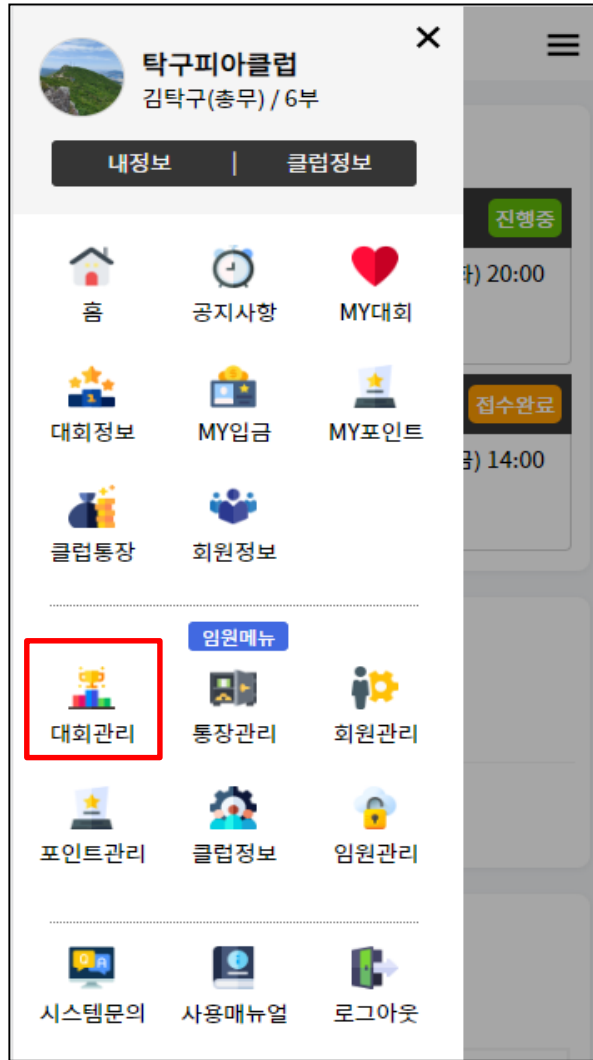

경기순서/목록 오더인쇄

이름/팀명 검색 Q

서지애 9부	2 : 3	장동건 7부	결과수정
송가인 3부	3 : 1	임영웅 6부	결과수정

탁구피아 - 부가기능

대회진행시 핸드폰/PC등으로 대회상황을 직접확인가능하나 탁구구장에 TV/모니터등이 있으면 게임현황판 화면을 TV/모니터에 띄워 놓으면 경기진행상황을 관리자 또는 대회참가자들이 쉽게 확인이 가능합니다.
또한 결과등록/순위계산(폴리그)을 현황판에서 바로 처리할 수도 있다.