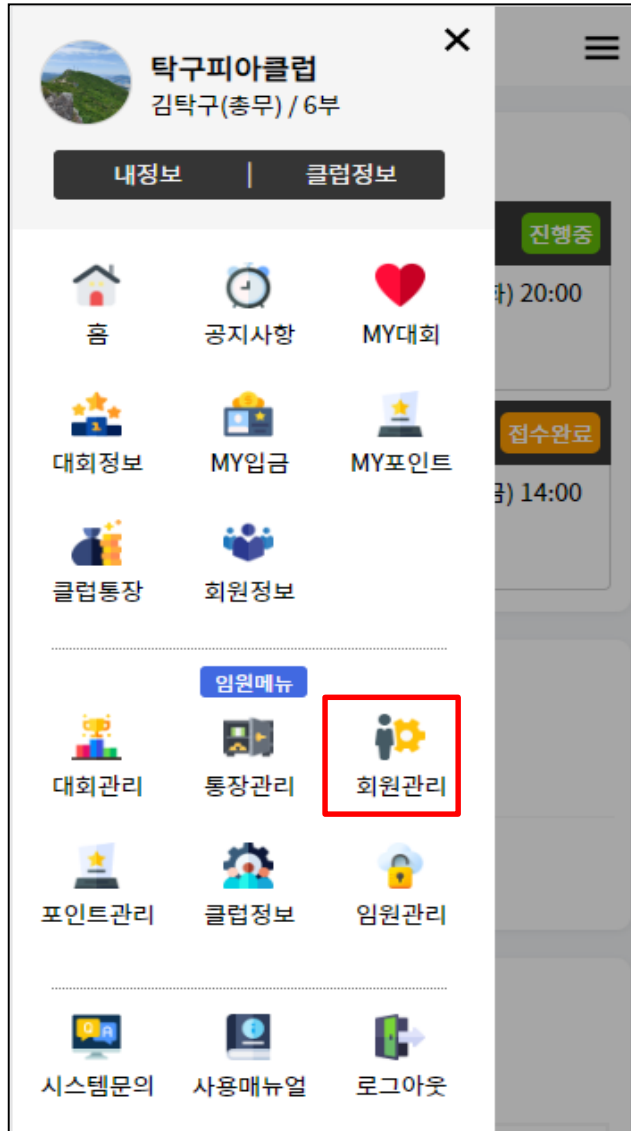

회원관리

포인트관리

클럽정보

임원관리

시스템문의

사용매뉴얼

로그아웃

접수중

진행중

입금액

탁구피아 - 주요메뉴 설명

클럽회원을 관리하는 화면입니다.

→ 회원의정보(이름,주소,전화번호,부수등)를 등록

1.회원관리

회원관리 - 회원등록(관리자)

회원관리