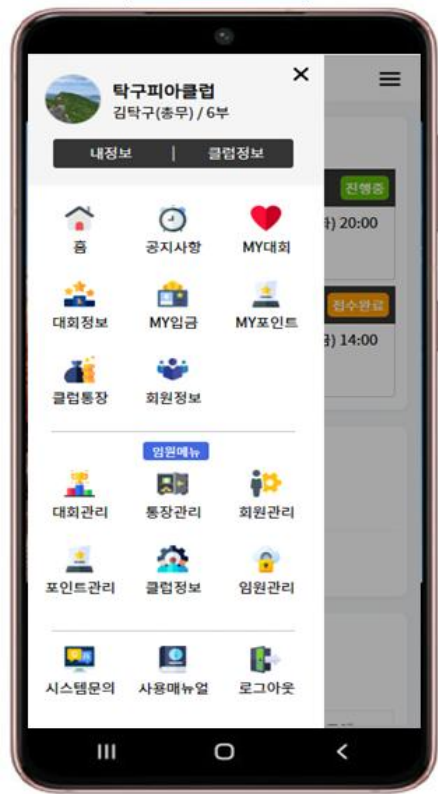

탁구피아 소개 자료

- 탁구클럽임원/관장님의 스트레스를 줄여주고자 개발된 탁구피아 시스템
- 탁구클럽(탁구장) 대회(행사)에 최적화된 솔루션을 제공합니다.

탁구피아

탁구클럽의 운영을 위한 모든기능을 탁구피아 앱 하나로 관리
특히 대회(내부/오픈)관리에 특화된 앱입니다.

탁구피아 - 시스템 구성

클럽관리자와 클럽회원/비회원들이 탁구피아 앱으로 모든 대회/정보를 실시간 공유

**관리자
(총무등)**

공지사항 관리
대회생성/진행
회원관리
클럽통장관리
포인트관리

클럽회원

공지사항
대회정보
대회참가신청
대회진행상황조회
본인경기결과 등록
클럽회원정보
클럽통장정보

타클럽회원

구장오픈대회 참가신청
구장오픈대회 진행사항 조회
본인경기결과 등록

탁구피아 - 사용환경

핸드폰, PC 에서 모두 사용가능하며 TV를 이용해서 편리하게 대회운영이 가능합니다.

핸드폰/태블릿

PC

TV(게임현황판)

탁구피아 앱설치(안드로이드폰)

구글 플레이스토어에서 앱 다운로드/설치 (검색어:탁구피아)

탁구피아 사용방법(아이폰)

아이폰의 경우 현재 앱을 별도로 제공하지 않고 있습니다.

아이폰 사용자는 핸드폰 인터넷브라우저에서 <http://ttpia.co.kr> 로 접속해서 사용하시면 됩니다.

(※ 편리하게 사용하기 위해서는 바탕화면에 해당주소를 바로가기를 만들어 사용하시면 편리합니다.)

※ 아이폰 바탕화면에 바로가기 만들기 방법 참고
<https://extrememanager.net/36936>

탁구피아 사용방법 - PC

핸드폰이 아닌 PC에서도 탁구피아를 사용가능합니다.

PC 인터넷브라우저(엣지,크롬등)에서 <http://tppia.co.kr> 로 접속해서 사용하시면 됩니다.